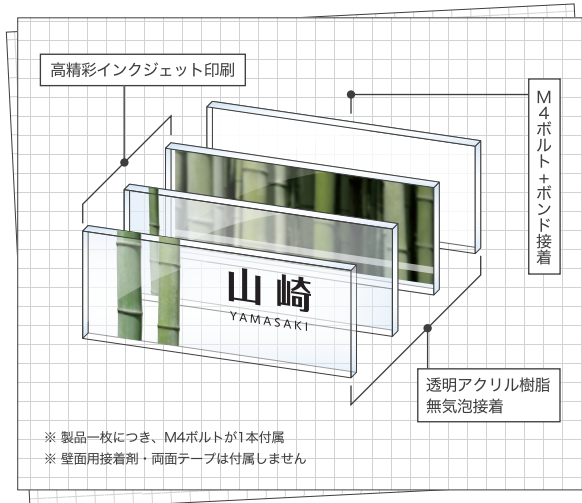

※ 製品一枚につき、M4ボルトが1本付属
※ 壁面用接着剤・両面テープは付属しません